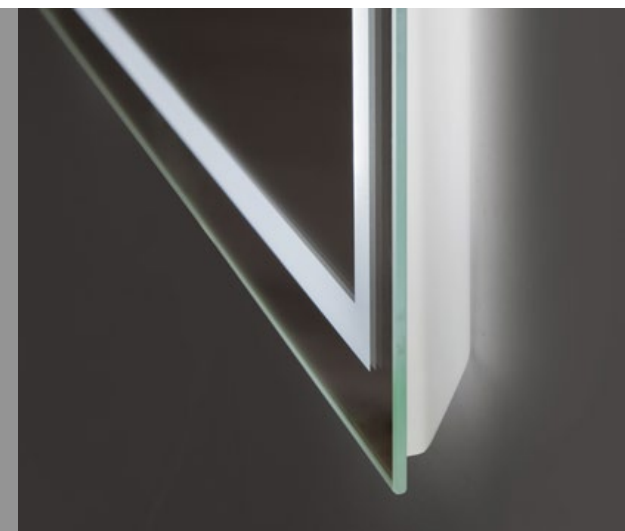

## LED-ЗЕРКАЛА светопропускающий короб / фронтально-фоновая подсветка

DAKAR

BISSAU

CAIRO

Зеркало в коробе из светопропускающего пластика со скошенными бортиками, которые делают его максимально незаметным. Пескоструйная полоса по периметру зеркала (15мм) в комбинации со светопропускающим коробом позволяет распределять свет равномерно по стене и выступать в качестве гримерного зеркала.