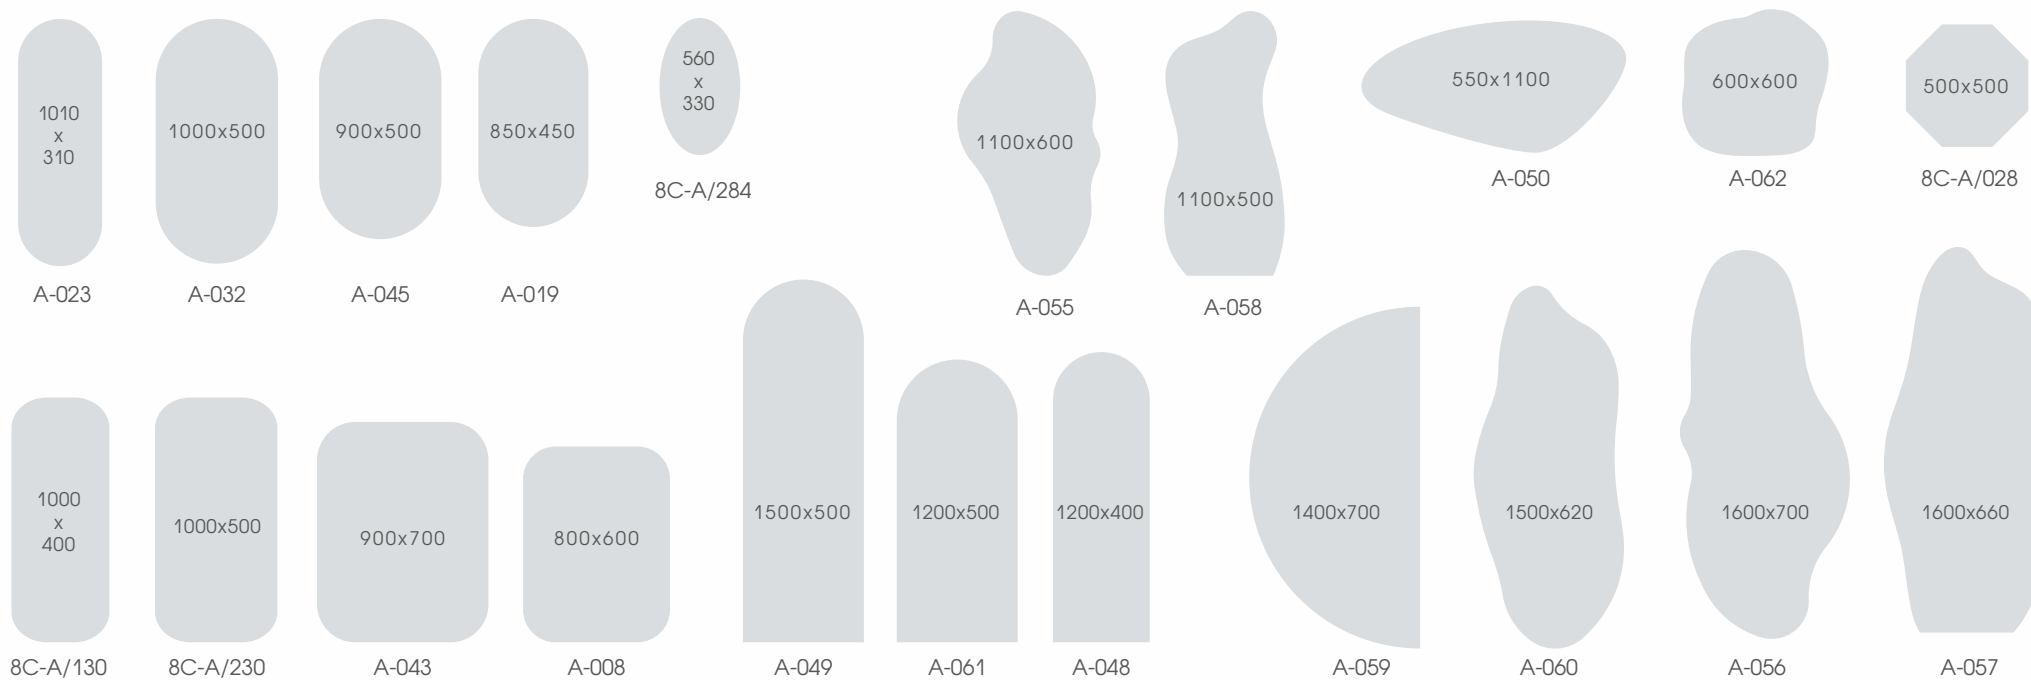

# ЗЕРКАЛА серии А

- шлифовка

ПРЯМОУГОЛЬНЫЕ

КРУГЛЫЕ

серия А

ФИГУРНЫЕ

ЗЕРКАЛА серии С; В  
• с фацетом

8C-C/070