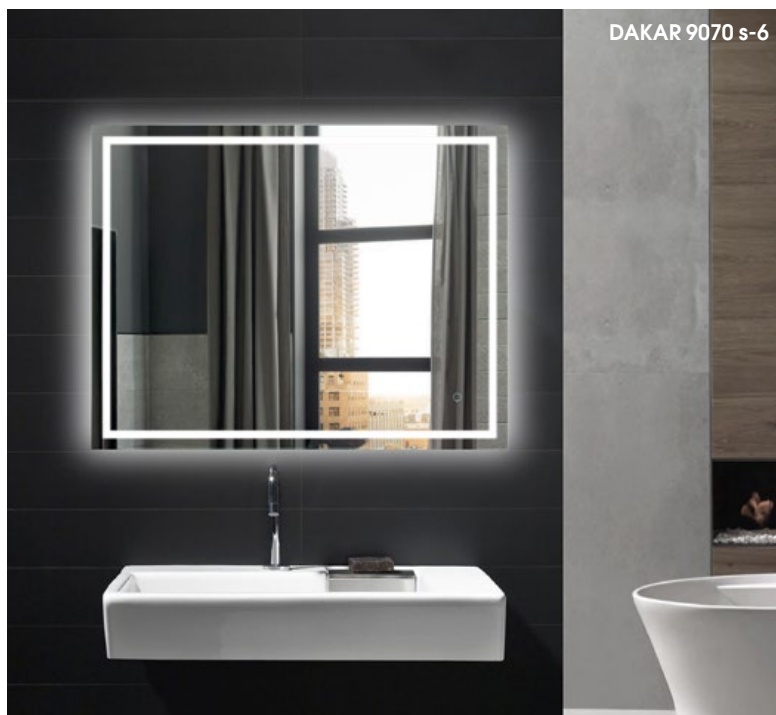

AFRICA

- светопропускающий короб
  фронтально-фоновая подсветка

LED зеркала,
уф-печать
черная
окантовка