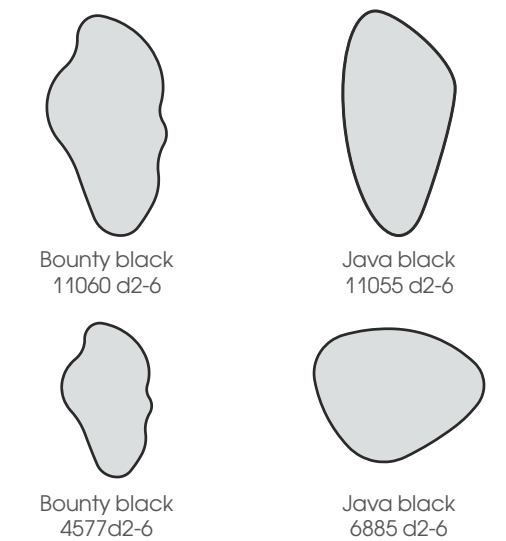

LED зеркала, УФ-печать черная окантовка