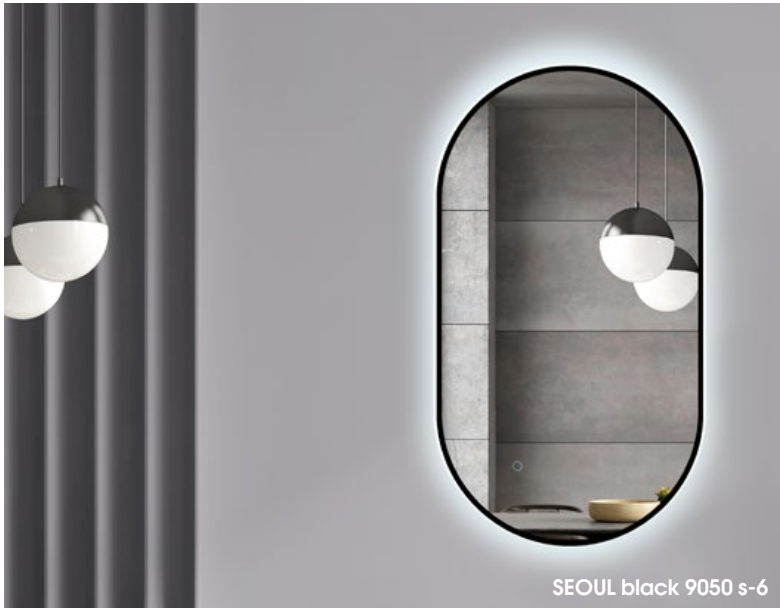

SEOUL ASIA

LED зеркала / открытый свет /
фоновая подсветка

LED зеркала, УФ-печать
черная окантовка

Seoul black
11050 s-6

Seoul 8050 sh - 4

название

размер

способ
включения

доп.
функция

температура
света (LED лента)

ТЕМПЕРАТУРА СВЕТА

6 - холодный свет

4 - нейтральный свет

ДОПОЛНИТЕЛЬНЫЕ ФУНКЦИИ

h - антипар **c** - часы

СПОСОБ ВКЛЮЧЕНИЯ

s - сенсорная кнопка диммирующая

d - бесконтактный сенсор лицевой диммирующий

d2 - датчик движения диммирующий