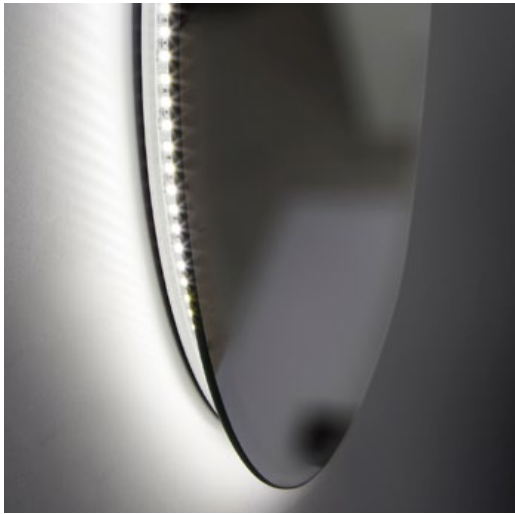

ASIA

- зеркала с фоновой подсветкой