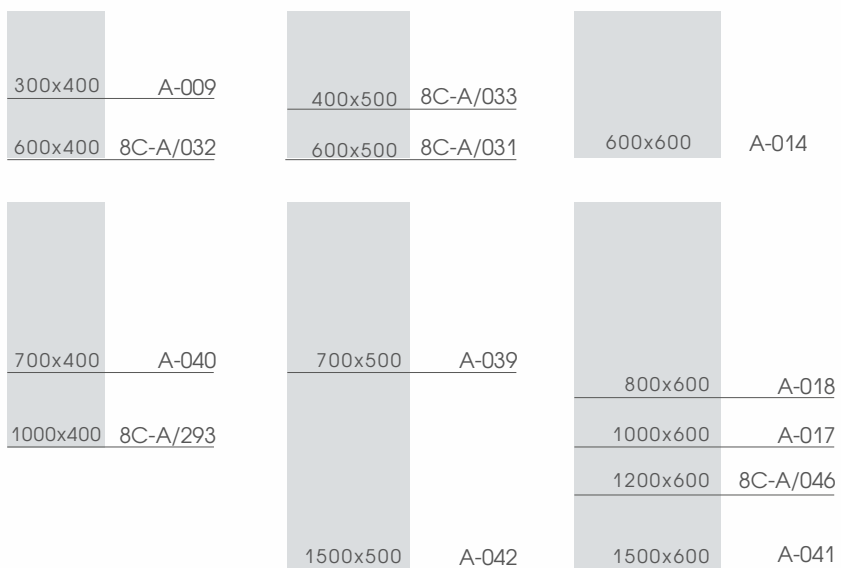

ПРЯМОУГОЛЬНЫЕ