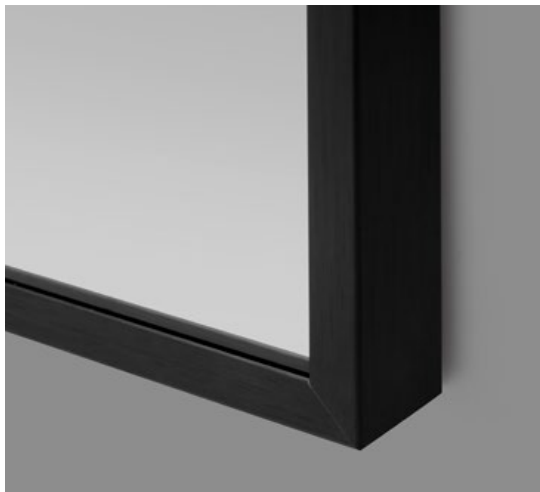

MA4-20070 black