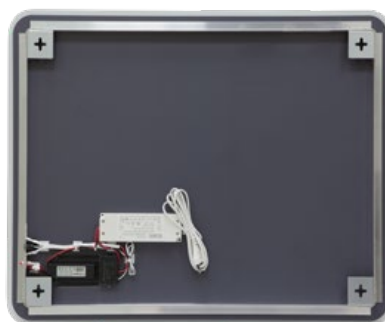

LED-ЗЕРКАЛА С ОТКРЫТЫМ СВЕТОМ фоново-фронтальная подсветка

Зеркала с парящим эффектом, за счет того, что в качестве подсветки используется светодиодная лента, и свет рассеивается по стене по периметру всего зеркала. Благодаря пескоструйной обработке края зеркала (10мм), свет также освещает лицо, смотрящего в него человека.

EUROPE

- зеркала с фоново-фронтальной подсветкой